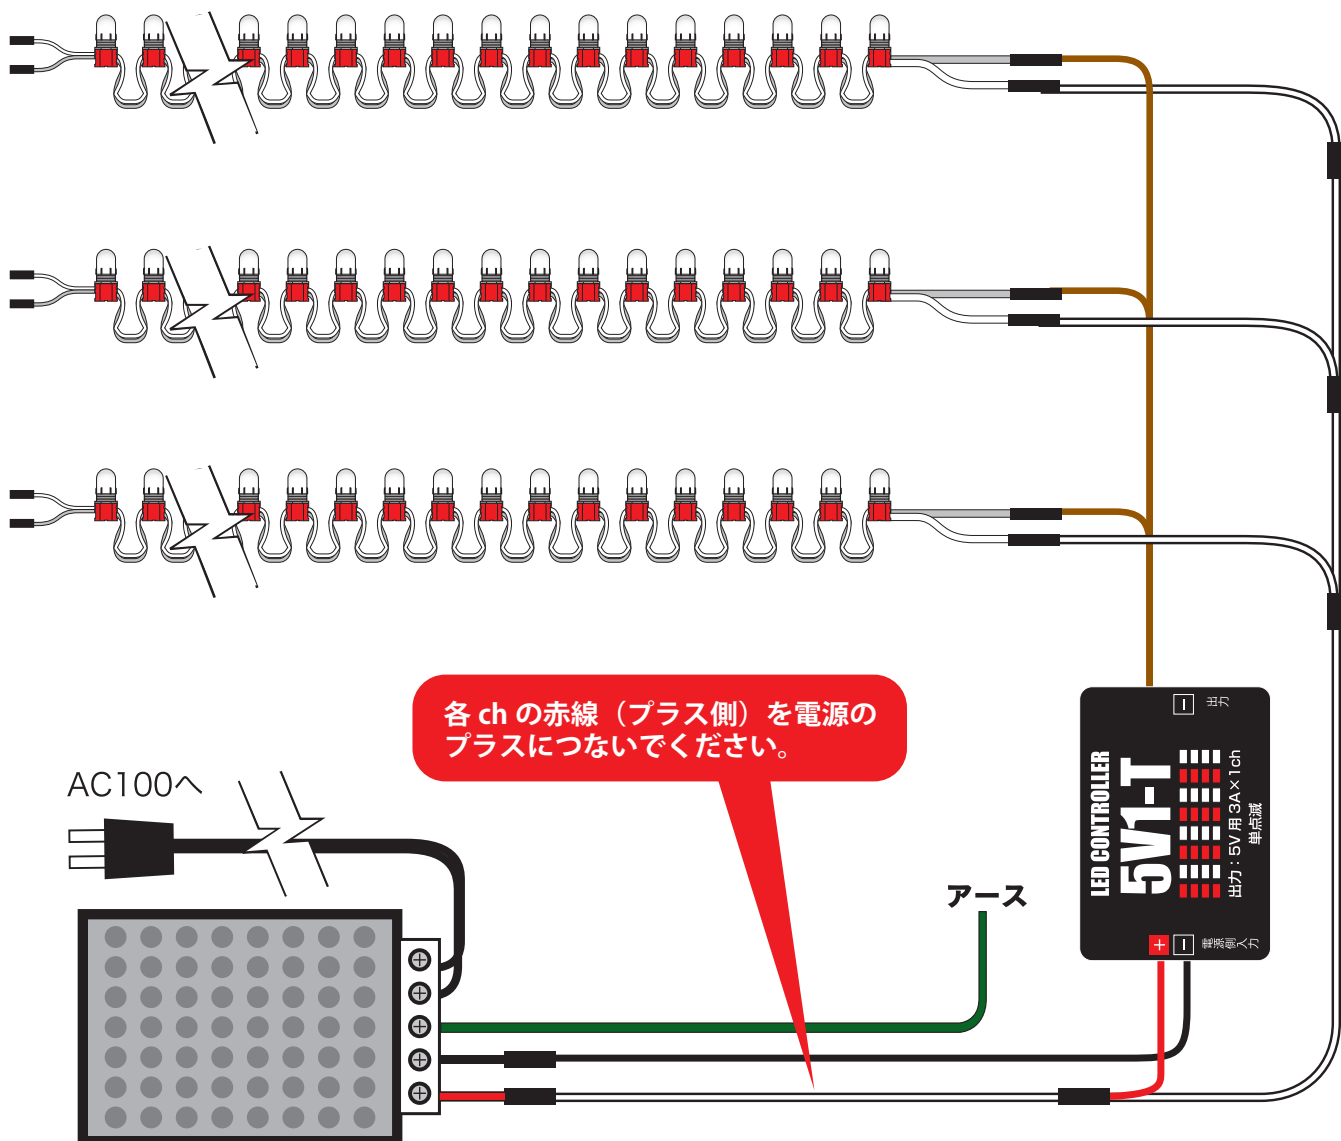

電線は？

アルファ 5V は 1 球当たり 0.015A です。
 使用球数の合計 A 以上の電線をご使用ください。
 電線は目安として 0.5 mm²電線で 5A まで流せます。

電源は？

アルファ 5V は 1 球当たり 0.18W です。全体の球数を合計して
 それ以上の W 数 ×1.43 以上の電源の W 数をご使用ください。

1ch 当たり (3A) 最大 200 球まで

注意

電源とコントローラはプラス/マイナスを間違えて逆に配線をすると壊れてしまいます。
 必ずよくご確認の上、作業をおこなってください。